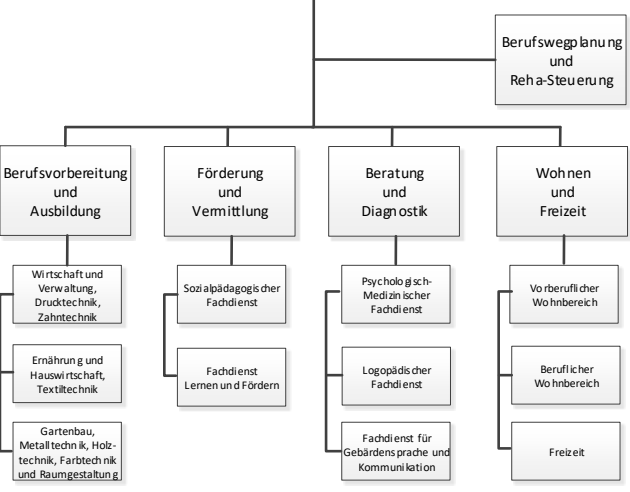

## Inklusionsbetriebe

Bereichsleitung Kindertagesstätten

- IKITA Wurzner Str.
- IKITA Seumestr.
- IKITA Hohe Str.
- KITA Schröderstr.
- IKITA Schützstr.
- KITA Willmar-Schwabe-Str.
- KITA Bremer Str.
- KITA Zeumerstr.
- KITA Sebastian-Bach-Str.
- KITA Altenburger Str.
- IKITA Schulstr. Markleeberg
- IKITA Gustav-Freytag Str. 31
- IKITA Gustav-Freytag-Str. 33a

Tagespflege

Bereichsleitung Jugend- und Erziehungshilfe

- Stationäre Erziehungshilfen
- Jugendberufshilfe Produktionsschule und Netz kleiner Werkstätten
- Autismuszentrum Leipzig
- Tagesgruppe

Bereichsleitung Schulische Bildung

- Berufsbildende Schule für Hör- und Sprachgeschädigte
- Wolfgang-Mutzeck-Schule Ev. Förderschule für Erziehungshilfe

Bereichsleitung Berufsbildungswerk

Bereichsleitung Menschen mit geistiger Behinderung