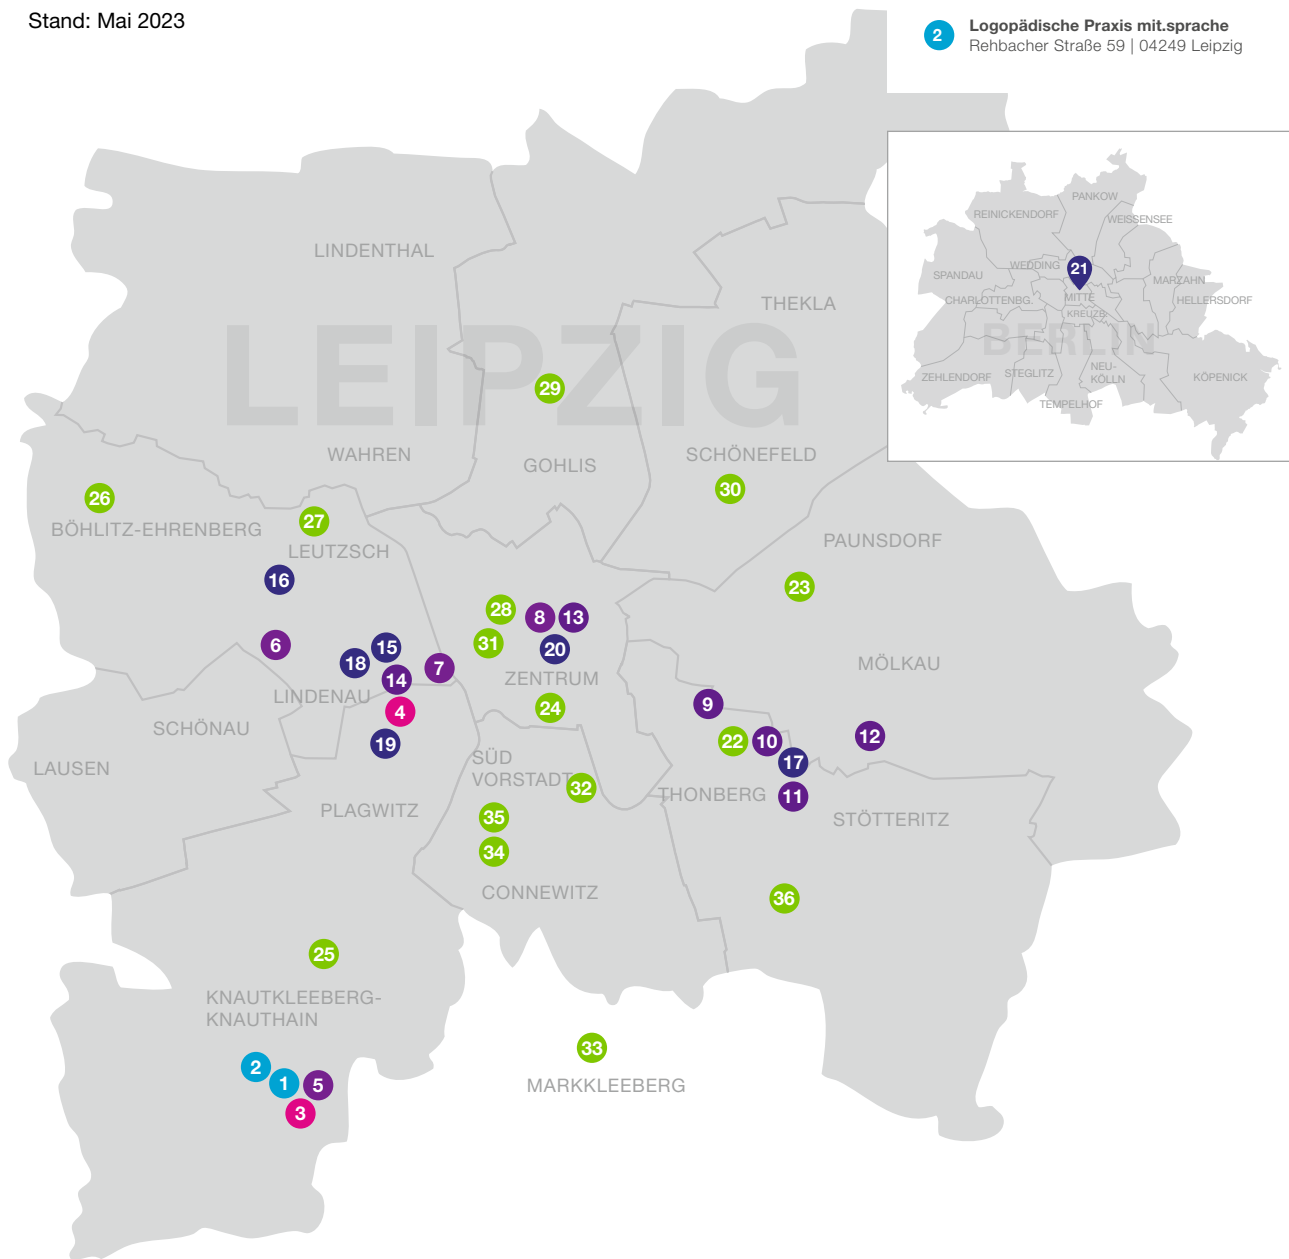

STANDORTE DER BBW-LEIPZIG-GRUPPE

Stand: Mai 2023

BERUFSBILDUNGSWERK LEIPZIG

- 1 Praxisräume, Internate
Knautnaundorfer Straße 4 | 04249 Leipzig
- 2 Logopädische Praxis mit.sprache
Rehbacher Straße 59 | 04249 Leipzig

SCHULISCHE BILDUNG

- 3 Berufsbildende Schule, Berufsvorbereitung
Knautnaundorfer Straße 4 | 04249 Leipzig
- 4 Wolfgang-Mutzeck-Schule
Markranstädter Straße 9 | 04229 Leipzig

PHILIPPUS LEIPZIG

- 18 Inklusionshotel, Philippuskirche
Aurelienstraße 54 | 04177 Leipzig
Büro Philippuskirche
Aurelienstraße 54 | 04177 Leipzig
(Eingang Helmholtzstraße)
- 19 Cafeteria M9/Catering
Markranstädter Straße 9 | 04229 Leipzig

JUGEND- UND ERZIEHUNGSHILFEVERBUND

- 5 Wohngruppen
Knautnaundorfer Straße 4a & 4f | 04249 Leipzig
- 6 Tagesgruppe
Lützner Straße 149 | 04179 Leipzig
- 7 Jugendberufshilfe, Autismuszentrum Leipzig, Beratung und Clearing zum Autismus-Spektrum
Lauchstädter Straße 20 | 04229 Leipzig
- 8 Jugendberufshilfe, Fahrradwerkstatt
Große Fleischergasse 12 | 04109 Leipzig