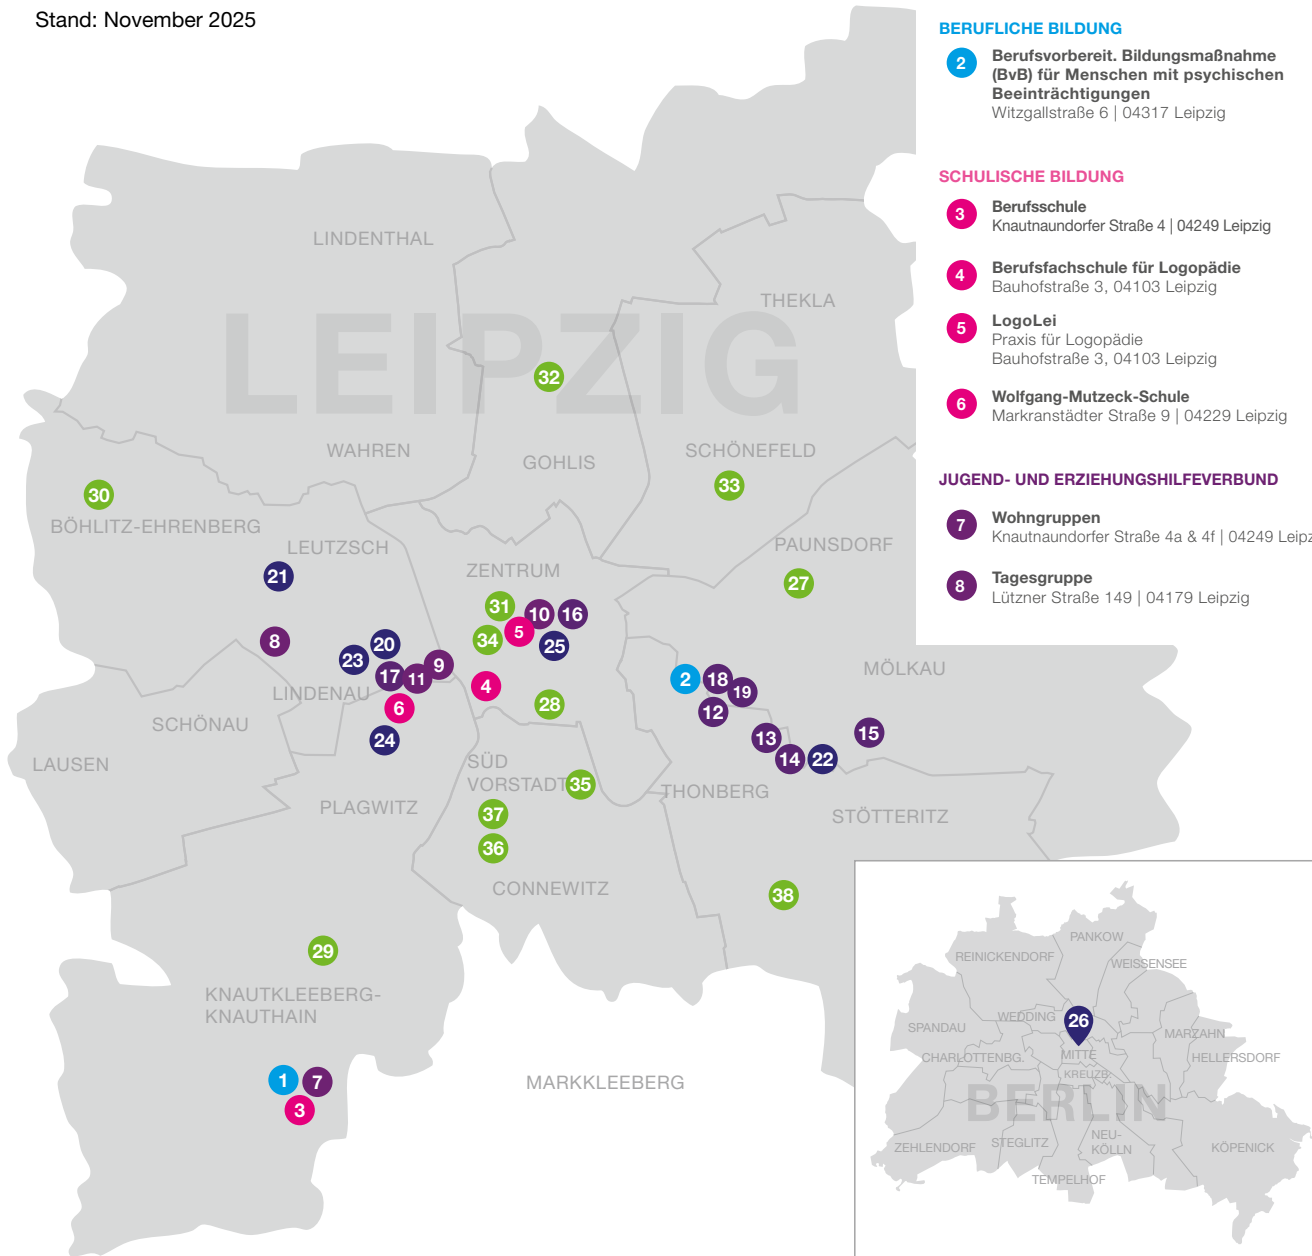

STANDORTE DER BBW-LEIPZIG-GRUPPE

Stand: November 2025

BERUFSBILDUNGSWERK LEIPZIG

- 1 Praxisräume der Fachbereiche
Fachdienste | Internate
Knautnaundorfer Straße 4 | 04249 Leipzig

BERUFliche BILDUNG

- 2 Berufsvorbereit. Bildungsmaßnahme
(BvB) für Menschen mit psychischen
Beeinträchtigungen
Witzgallstraße 6 | 04317 Leipzig

SCHULISCHE BILDUNG

- 3 Berufsschule
Knautnaundorfer Straße 4 | 04249 Leipzig
- 4 Berufsfachschule für Logopädie
Bauhofstraße 3, 04103 Leipzig
- 5 LogoLei
Praxis für Logopädie
Bauhofstraße 3, 04103 Leipzig
- 6 Wolfgang-Mutzeck-Schule
Markranstädter Straße 9 | 04229 Leipzig

JUGEND- UND ERZIEHUNGSHILFEVERBUND

- 7 Wohngruppen
Knautnaundorfer Straße 4a & 4f | 04249 Leipzig
- 8 Tagesgruppe
Lützner Straße 149 | 04179 Leipzig

JUGEND- UND ERZIEHUNGSHILFEVERBUND

- 9 Jugendberufshilfe
Netz kleiner Werkstätten
Produktionsschule „Step by Step“

Autismuszentrum Leipzig,
Beratung und Clearing zum
Autismus-Spektrum
Flexible Hilfen
Lauchstädter Straße 20 | 04229 Leipzig
- 10 Jugendberufshilfe
Fahrradwerkstatt
Große Fleischergasse 12 | 04109 Leipzig
- 11 Jugendberufshilfe
„Schule? Sicher. Anders!“
Saalfelder Straße 3 | 04179 Leipzig